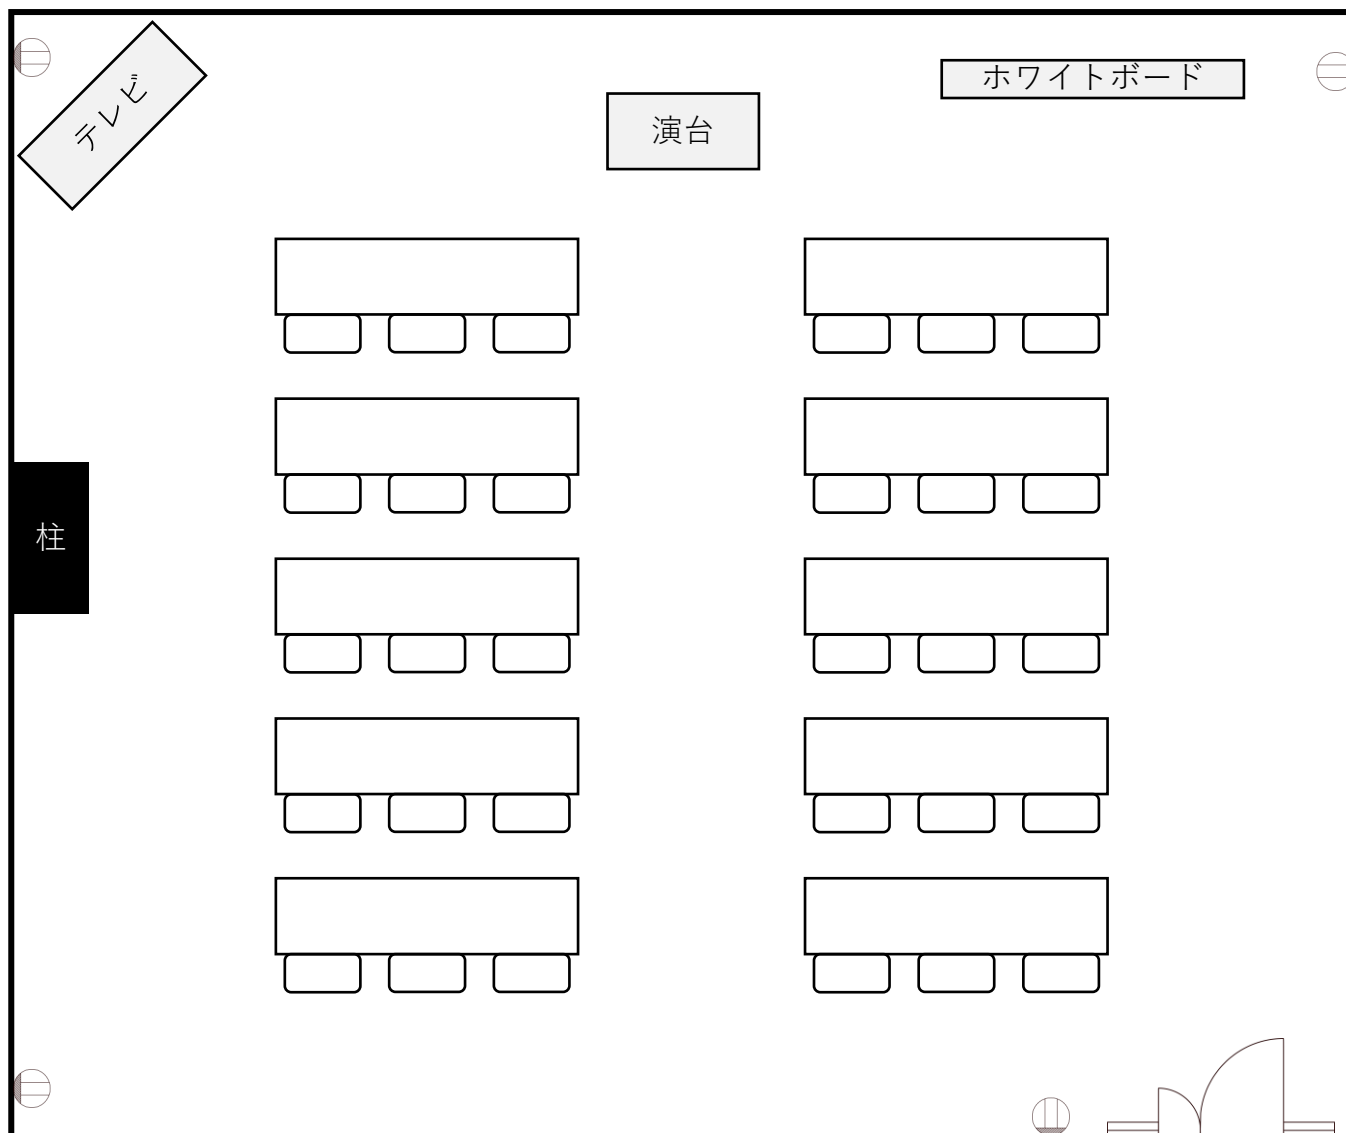

# 研修ルームC

利用目安：約30名 面積：53㎡（約） 縦：8m（約） 横：6.7m（約） 天井高：2m40cm 電気容量：20A

室内イメージ

約8.0m

約6.7m

記号	意味
	片開きドア
	親子扉
	縦すべり出し窓
	壁付コンセント
	LANコンセント