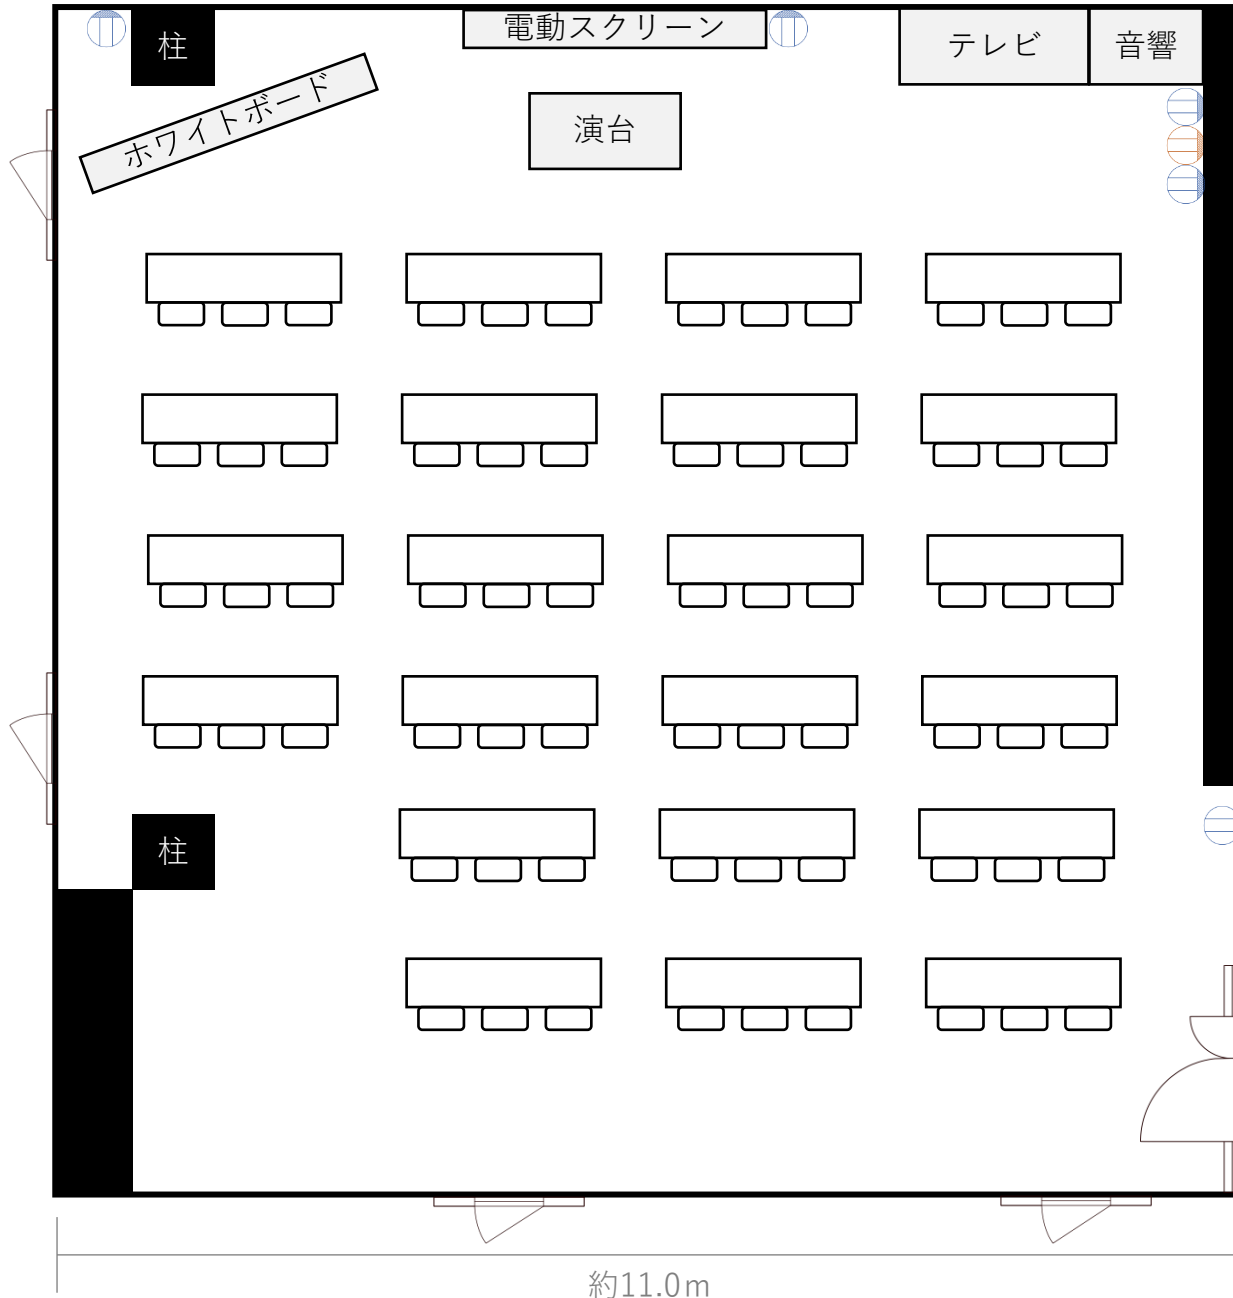

研修ルームB

利用目安：約80名 面積：124㎡（約） 縦：11m（約） 横：11m（約）

天井高：2m40cm

電気容量：40A

 合計 20Aまで
 合計 20Aまで

室内イメージ

約11.0m

記号	意味
	片開きドア
	親子扉
	縦すべり出し窓
	壁付コンセント
	LANコンセント