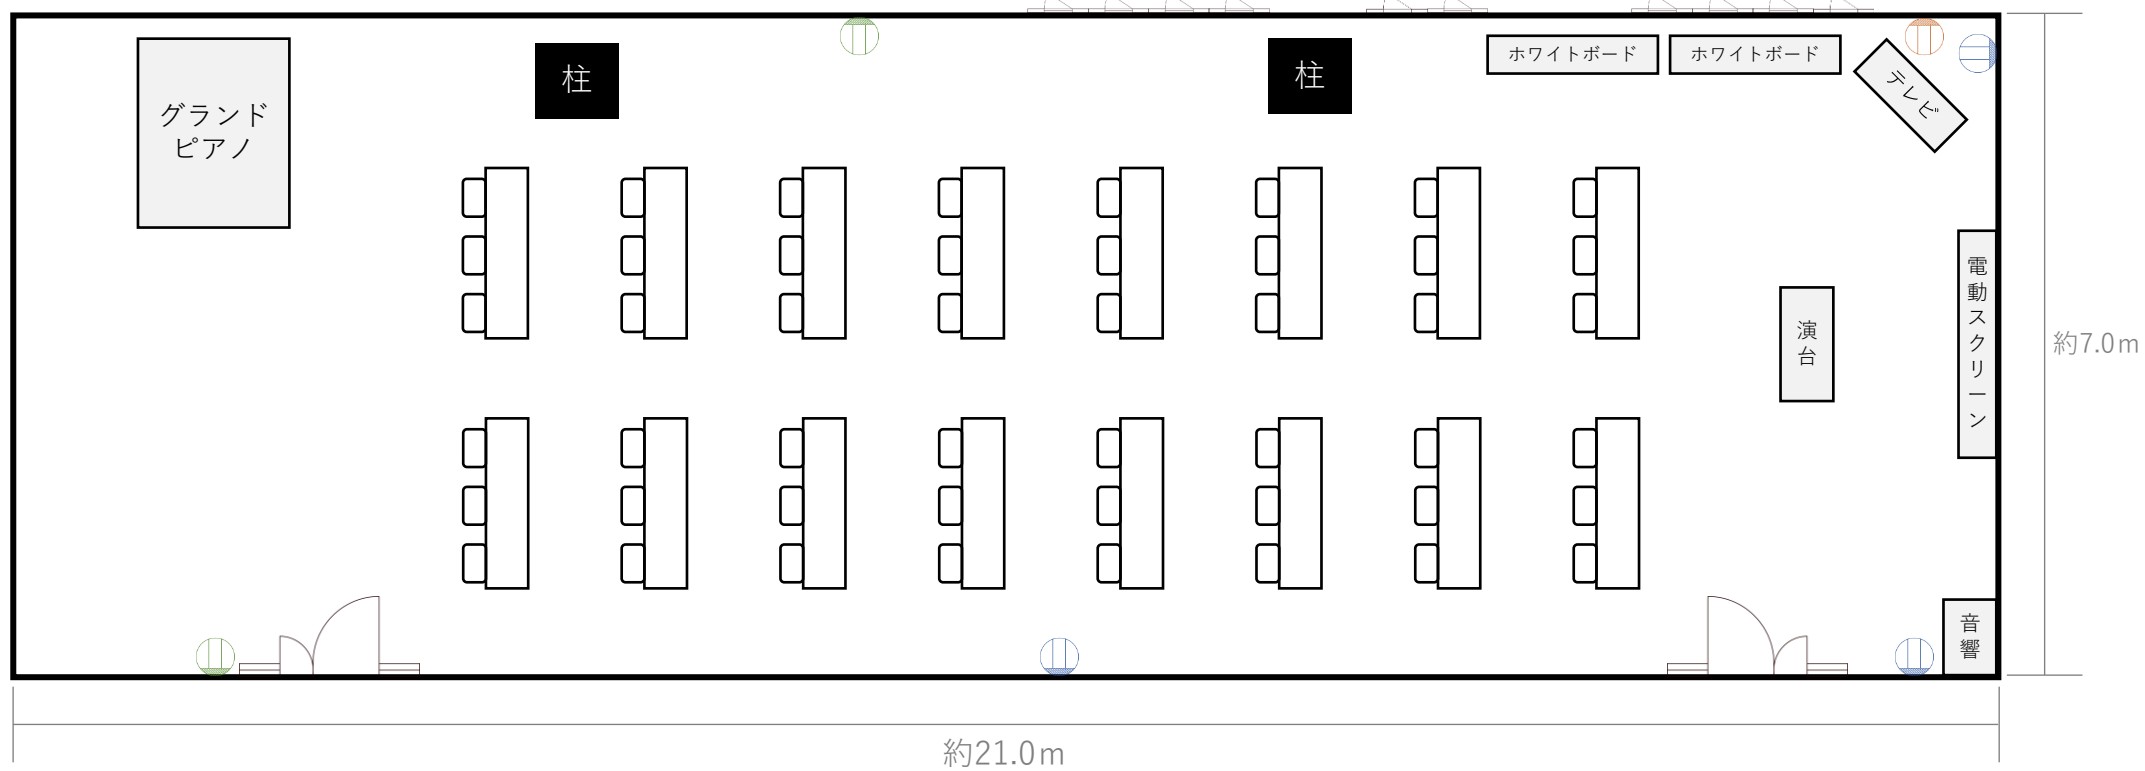

マルチホール

利用目安：約70名 面積：160㎡（約） 縦：21m（約） 横：7m（約） 天井高：2m40cm 電気容量：60A

-  合計 20Aまで
-  合計 20Aまで
-  合計 20Aまで

室内イメージ

記号	意味
	片開きドア
	親子扉
	縦すべり出し窓
	壁付コンセント
	LANコンセント