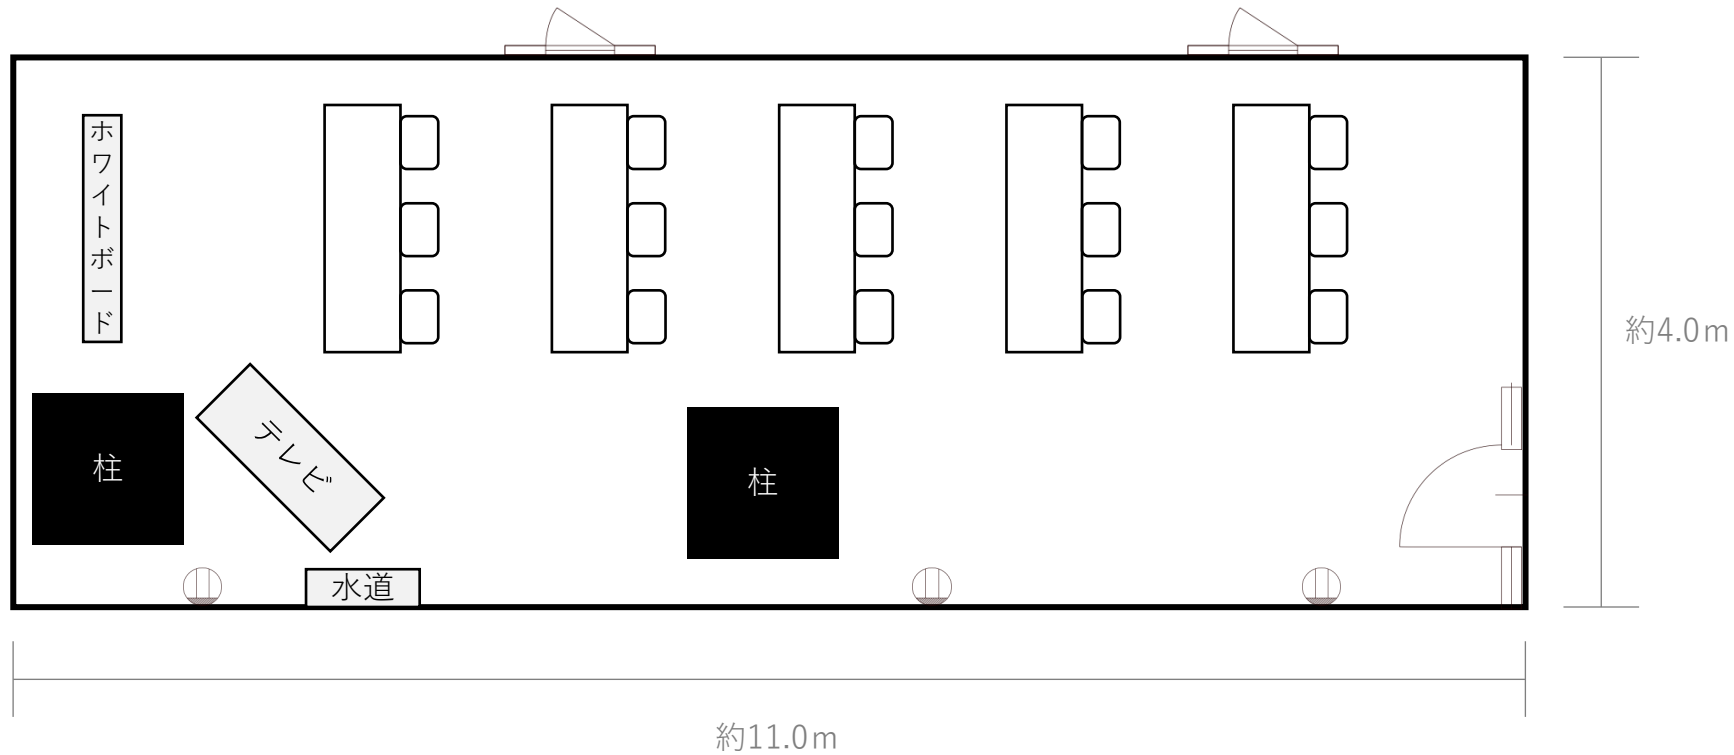

クリエイションスペース

利用目安：約15名 面積：50㎡（約） 縦：11m（約） 横：4m（約） 天井高：2m40cm 電気容量：20A

記号	意味
	片開きドア
	親子扉
	縦すべり出し窓
	壁付コンセント
	LANコンセント